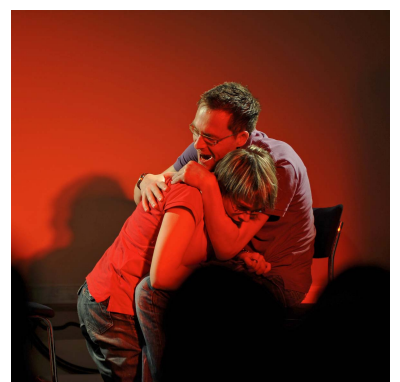

Wir können ... immer und überall: Improvisationstheater erweckt Heiterkeit zu jeder Tages- und Nachtzeit. Für eine gelungene Show brauchen wir nur etwa 5x5 Meter Platz und gut aufgelegte Menschen, die zuschauen. Natürlich wissen wir auch mit mehr Komfort (Lichtanlage, Klavier, Mikros usw.) wirklich etwas anzufangen.

Wir können ... so lange Sie wollen: Von 5 Minuten bis 2 Stunden, vom Feuerwerk der Szenenwechsel bis zur Heldenreise im Spielfilmformat. Alles ist drin.

Wir können ... mit jedem: Wir sind stolz, erwachsene Geburtstagskinder, Restaurantbesucher, Tagungsteilnehmer und viele andere zu unseren zufriedenen Kunden zählen zu dürfen.

Wer sind wir?

Spruchlandung ist ein Team von begeisterten jungen Menschen, die im Improvisationstheater eine gemeinsame Sprache gefunden haben. Zusammen bringen wir es auf etliche Jahre Erfahrung mit dem spontanen Handwerk, das wir bei verschiedenen Impromeistern lernen durften. Im Laufe der Zeit haben wir daraus unseren eigenen Stil entwickelt, der von schüttelnder Komik bis zu ergreifender Tragik reicht. So richtig in unserem Element sind wir dann, wenn jeder im Saal auf den ersten Blick weiß: Impro strömt aus dem Herzen und macht einen Mordsspaß!

IMPROVISATIONSTHEATER
SPRUCH
LANDUNG

www.spruchlandung.de
tower@spruchlandung.de
0341 975 43 39

Fotos 2, 4, 5: www.marsfoto.de